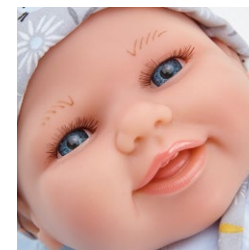

Spot TV

Bebés
reales
by jesmar

New Born baby niña / girl / fille

Ref. 45044
m³ 0,093
Std 6
 45 cm
Weight 1,02 kg

Pintura pies, manos, cara, pestañas.

Peinture pieds, mains, visage, cils.

New Born baby niño / boy / garçon